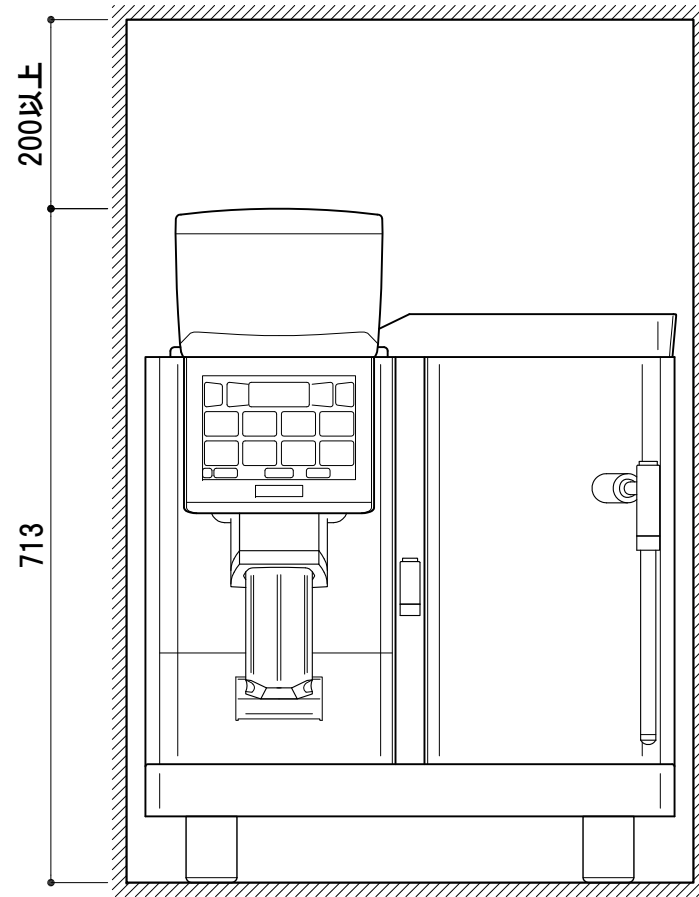

正面

背面

仕様		Scale 1:8
製品名称	エバシス スーパーオートマティックコーヒーマシン	
型式番号	e'2m	
電圧/周波数	単相200V・30A・50/60Hz	
消費電力	5,800W	
電源コード長さ	1.6m	
外形寸法	W560 × D600 × H713mm	
重量	87kg	
豆ホッパー容量	1.5kg × 2	