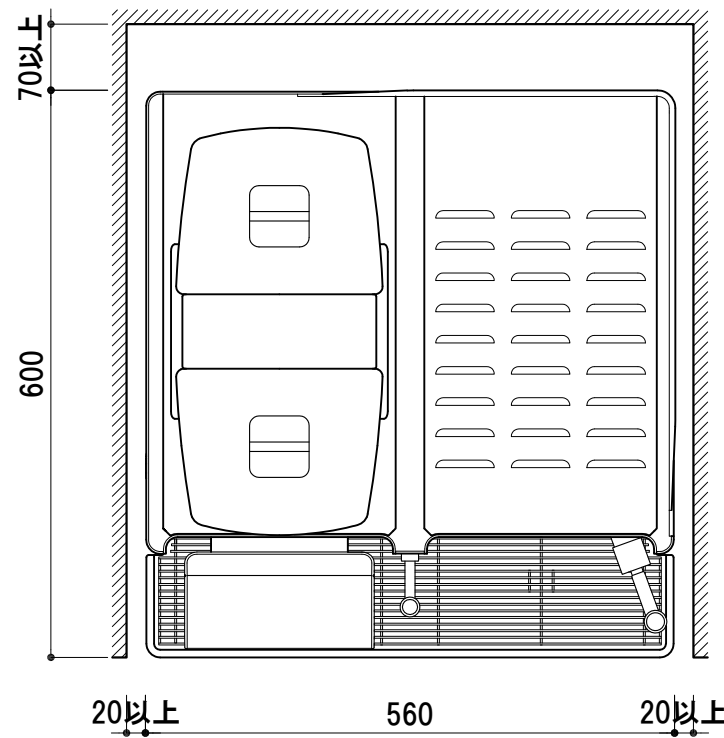

正面

背面

仕様		Scale 1:8
製品名称	エバシス スーパーオートマティックコーヒーマシン	
型式番号	e'2m	
電圧/周波数	単相200V・30A・50/60Hz	
消費電力	5,800W	
電源コード長さ	1.6m	
外形寸法	W560 × D600 × H713mm	
重量	87kg	
豆ホッパー容量	1.5kg × 2	