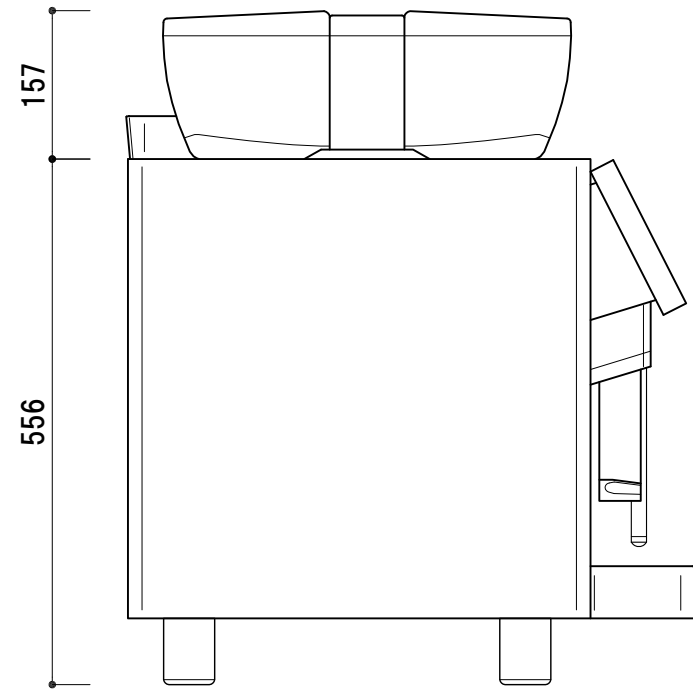

正面

背面

仕様		Scale 1:8
製品名称	エバシス スーパーオートマティックコーヒーマシン	
型式番号	e'2m	
電圧/周波数	単相200V・30A・50/60Hz	
消費電力	5,800W	
電源コード長さ	1.6m	
外形寸法	W560 × D600 × H713mm	
重量	87kg	
豆ホッパー容量	1.5kg × 2	